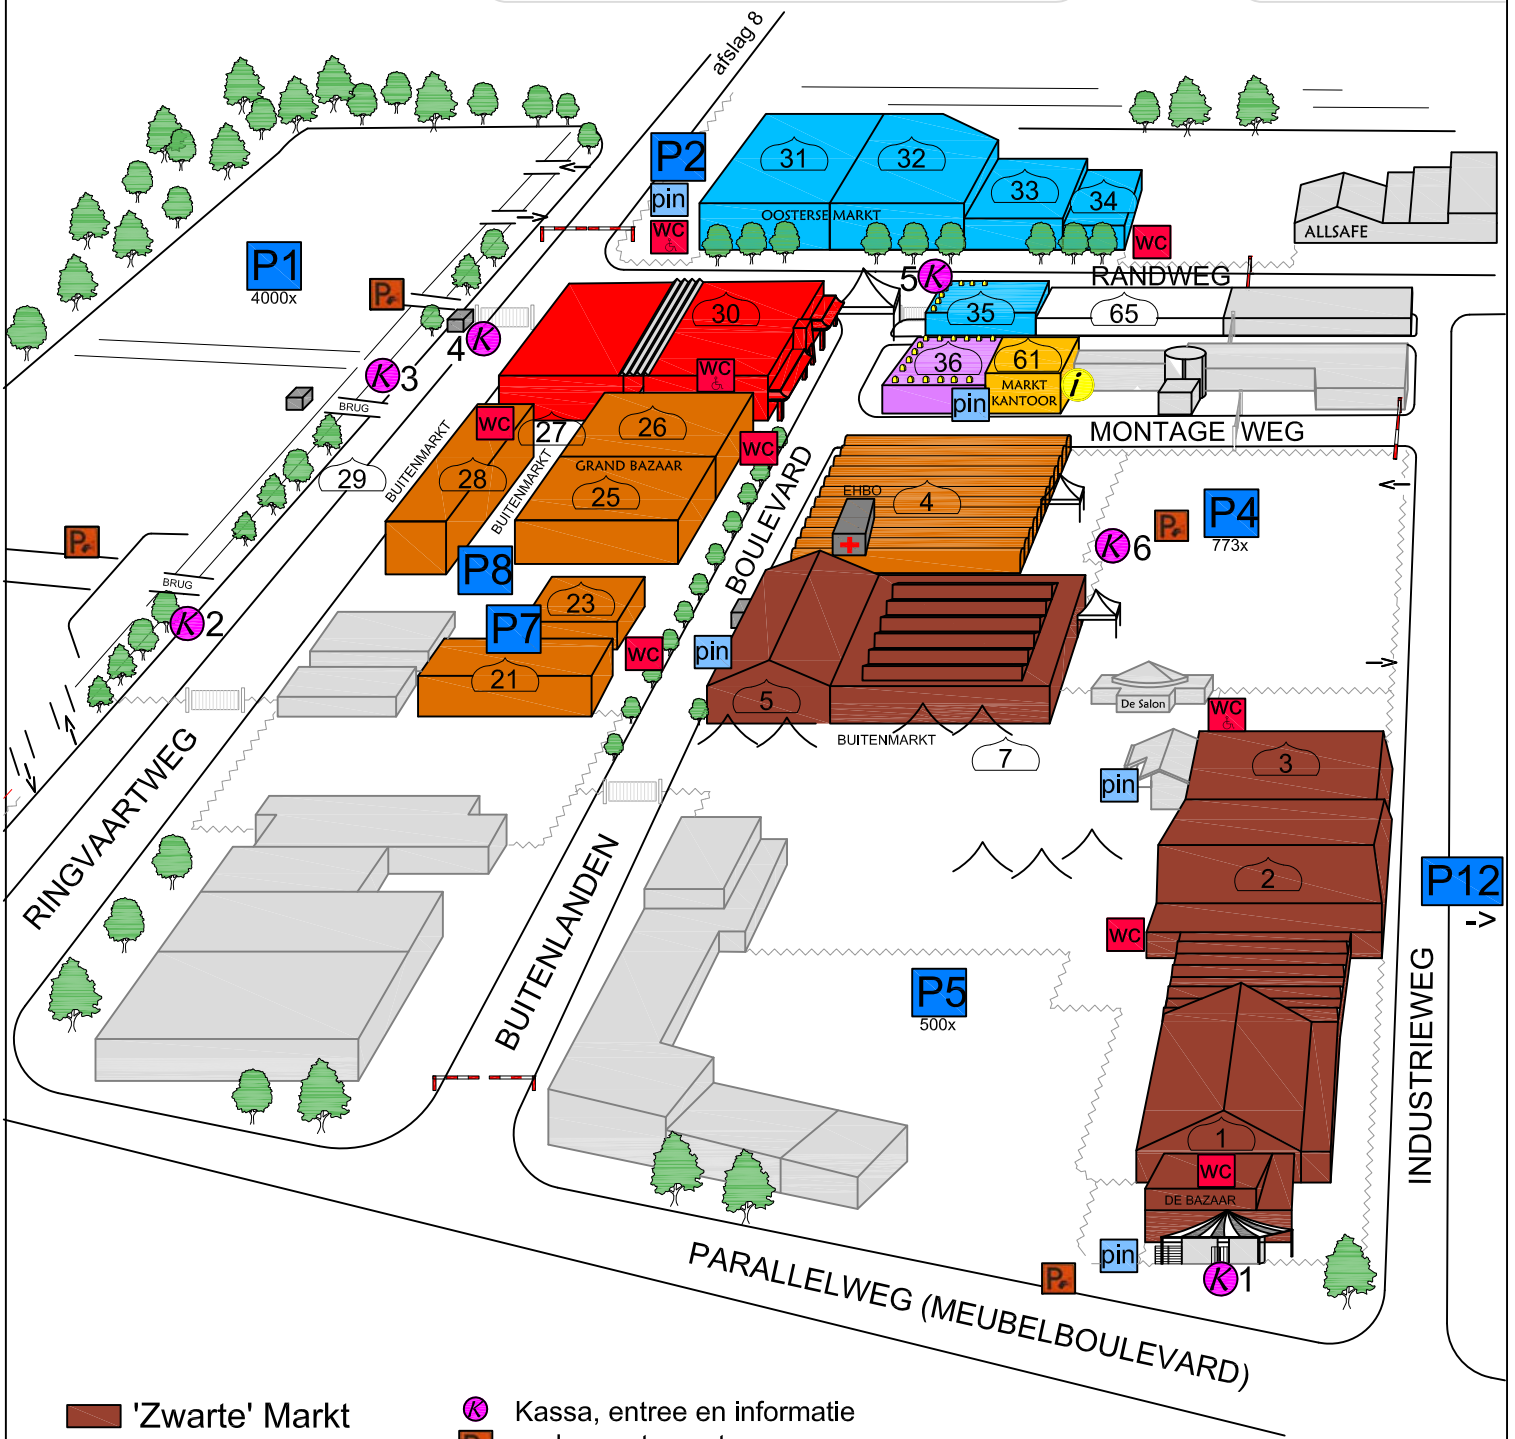

# DE BAZAAR BEVERWIJK

<- A9 Alkmaar Amsterdam A9 ->

Zaandam A8 ->

- 'Zwarte' Markt
- Grand Bazaar
- Oosterse Markt
- Computer Markt
- Hal 30
- i Marktkantoor

- K Kassa, entree en informatie
- P parkeerautomaat
- > in-uitrit parkeerplaatsen
- | afsluiting hek
- | afsluiting slagboom
- pin pinautomaten

Alkmaar-Haarlem-Den Haag A22/A9 ->  
STATION ->

- Toiletten
- Invalide Toiletten