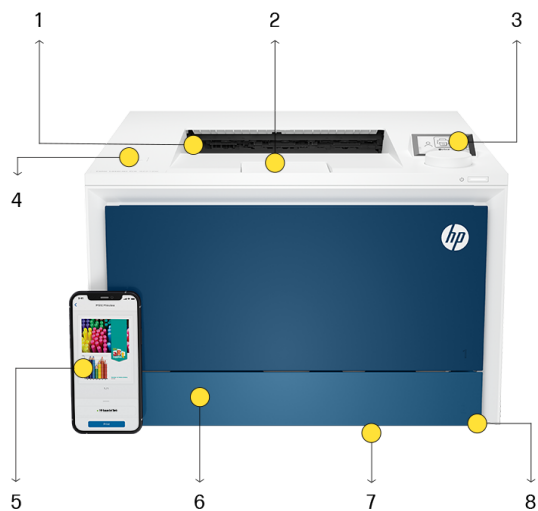

- Ondersteun je bedrijfsteam met deze compacte en hoogwaardige kleurenprinter, ideaal voor maximaal 10 gebruikers.
- Werk sneller en efficiënter in een veeleisende omgeving.
- Produceer professionele afdrucken met hoogwaardige printkwaliteit, levensechte kleuren en haarscherpe details.¹

Verbeter je beveiliging met HP Wolf Pro

- De printerbeveiliging is vooraf ingesteld. Met de voorgeconfigureerde instellingen kun je direct printen.
- Voeg een beveiligingslaag toe. Met de PIN/pull-optie worden je printtaken alleen geauthenticeerd als je bij de printer bent.
- Maak compliance eenvoudiger en sterker. Met deze upgrade/oplossing wordt je zakelijke beleid op alle printers toegepast.⁴

Productrondeleiding

1. Automatisch dubbelzijdig afdrukken
2. Printsnelheid tot 33 ppm A4, standaard papiercapaciteit voor 300 vel
3. Snelle draai-en-klik schijf met 4-regelig LCD
4. High-Speed USB-poorten, ingebouwd Fast Ethernet
5. HP Smart-app om de printer te bedienen
6. Ontworpen voor teams van maximaal 10 personen
7. Meer kleurechte kleuren met HP TerraJet toner
8. Vooraf geconfigureerde beveiligingsinstellingen