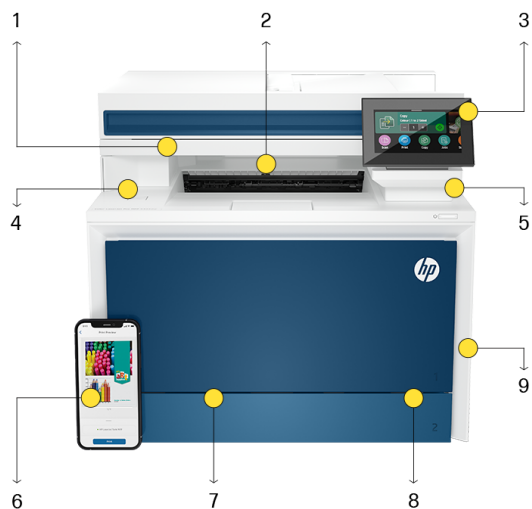

HP Wolf Pro Security

- De printerbeveiliging is standaard ingeschakeld. Door de vooraf geconfigureerde instellingen is hij meteen gebruiksklaar.
- Voeg een beveiligingslaag toe. Met de PIN/pull-optie worden je printtaken alleen geauthenticeerd als je bij de printer bent.
- Maak compliance eenvoudiger en sterker. Met deze upgrade wordt je zakelijke beleid op alle printers toegepast.⁷

Productrondeleiding

1. Automatisch dubbelzijdig afdrukken
2. Printsnelheid tot 33 ppm A4, standaard papiercapaciteit voor 300 vel
3. 4,3-inch kleurentouchscreen
4. Dual-band Wi-Fi® met automatisch herstel, USB en Ethernet
5. Vooraf geconfigureerde beveiligingsinstellingen
6. HP Smart-app om de printer te bedienen
7. Ontworpen voor teams van maximaal 10 personen
8. Meer kleurechte kleuren met HP TerraJet toner
9. Direct printen en scannen via USB