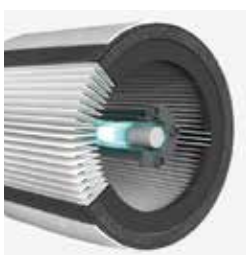

Vangt en vernietigt verontreinigende stoffen