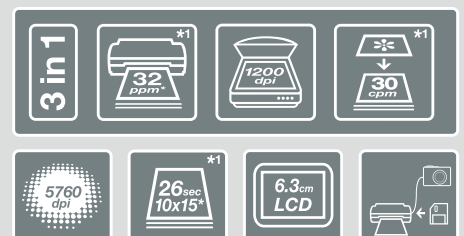

EPSON®
EXCEED YOUR VISION

Epson Stylus **DX8400** Series

Geavanceerde alles-in-één printer, scanner en kopieerapparaat met LCD-viewer

Voeg kwaliteit, veelzijdigheid en waarde toe aan al uw afdrukken thuis. Druk documenten en foto's af, scan en kopieer ze vanaf één compacte desktoplocatie en gebruik de LCD-viewer voor een nog eenvoudigere bediening zonder pc.

Deze geavanceerde alles-in-één printer, scanner en kopieerapparaat is ideaal voor het beheren van documenten en foto's van hoge kwaliteit. U kunt eenvoudig rechtstreeks foto's afdrukken vanaf uw PictBridge-compatibele digitale camera of geheugenkaart via de LCD-viewer van 6,3 cm – zelfs zonder pc.

Met de nieuwste generatie Epson DURABrite™ Ultra-inkt geniet u van tekst van laserkwaliteit en glanzende foto's. Deze inkt vlekt bovendien niet, is bestand tegen water en vervaagt niet. Deze printer is ook voordelig dankzij de afzonderlijke inktpatronen.

Geavanceerde, compacte alles-in-één desktop – documenten en foto's afdrukken, scannen en kopiëren

Verbeterde bediening zonder pc – bekijk foto's en druk ze af via het LCD-kleurenscherm van 6,3 cm

Epson DURABrite™ Ultra-inkt biedt u duurzame afdrukken – uw afdrukken zijn waterbestendig, vlekken niet en vervagen niet

Bespaar geld – dankzij de vier afzonderlijke inktpatronen hoeft u alleen de verbruikte kleur te vervangen

Eenvoudig digitale foto's afdrukken – gebruik de ingebouwde geheugenkaartlezer of sluit aan op een PictBridge-compatibele digitale camera

Keer op keer fantastische resultaten – Epson PhotoEnhance past kleuren en contrast automatisch aan voor perfecte resultaten

Blaas foto's nieuw leven in – herstel kleuren, verwijder stofdeeltjes en corrigeer de achtergrondverlichting bij het scannen met Epson Easy Photo Fix™